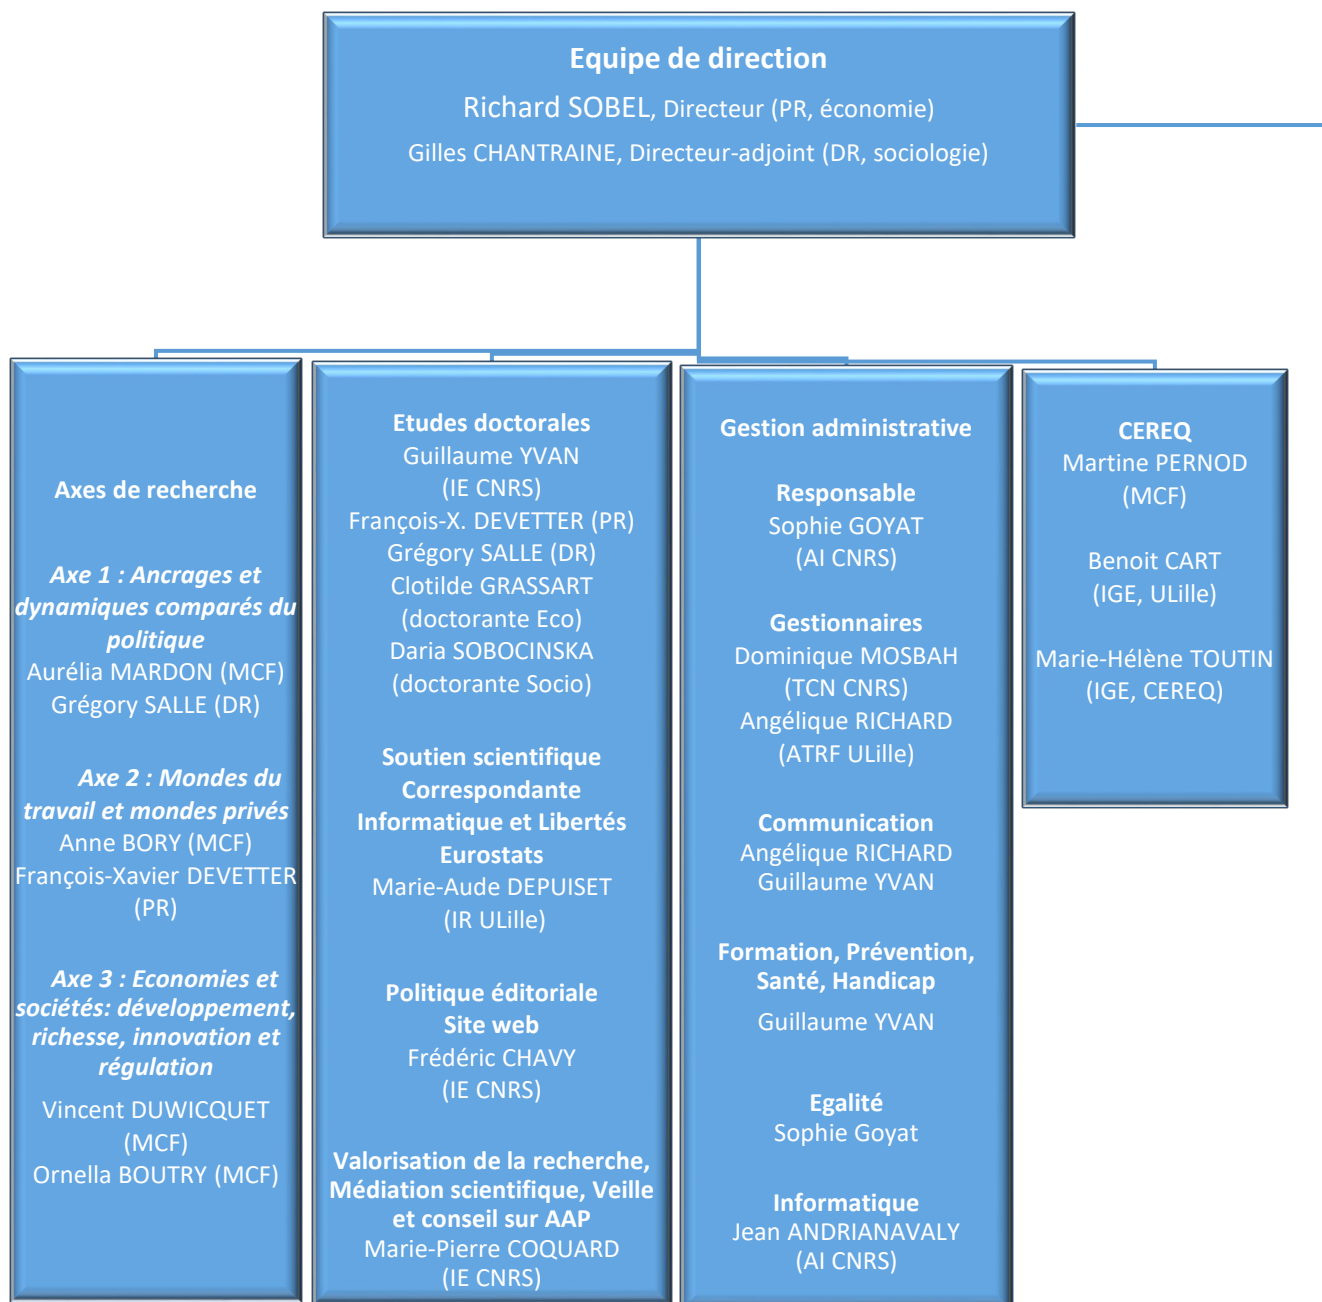

Centre Lillois d'Etudes et de Recherches Sociologiques et Economiques (UMR 8019)

Conseil de laboratoire :

Anne BORY (MCF), Ornella BOUTRY (MCF), Anne BUSTREEL (MCF), Gilles CHANTRAINE (DR), Sidy CISSOKHO (CR), Marie-Pierre COQUARD (IECN), François-Xavier DEVETTER (PR), Vincent DUWICQUET (MCF), Fabien ELOIRE (MCF-HDR), Sophie GOYAT (AI), Clotilde GRASSART (doctorante), Clotilde LEMARCHANT (PR), Véronique MARCHAND (CR), Aurélia MARDON (MCF-HDR), Delphine POUCHAIN (MCF), Mélanie ROUSSEL (MCF), Grégory SALLE (DR), Clément SEHIER (MCA), Richard SOBEL (PR), Daria SOBOCINSKA (doctorante)